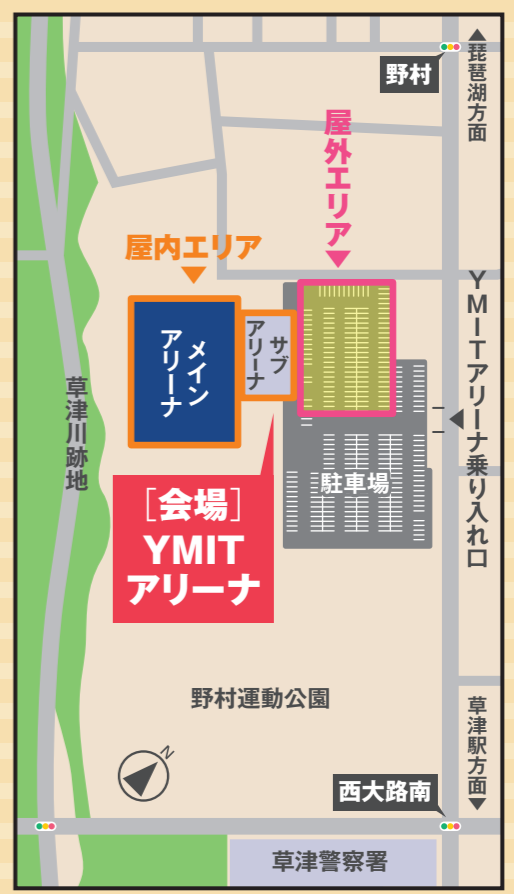

メインアリーナステージ イベントスケジュール

- 10:00~10:30 開会式
- 10:45~15:55 成安造形大学 セイアンデンバ
- 15:55~16:00 閉会

- 13:00~15:00 成安造形大学 セイアンデンバ × 滋賀県中小企業青年中央会 × えふえむ草津生放送

| ブース | 出展者名 | 出店内容 | 事前予約時間 | 事前予約 受付人数 | 当日受付 可否 | 体験料 |
|-----|-----------------------|---------------------------|--|--------------|---------------|--------|
| 会議室 | 滋賀県醤油工業(協)青年部 | しょうゆもの知り博士の出前授業 | ①11:00~12:00/②14:00~15:00 | 各20名 | ○(各5名) | - |
| ⑦ | 滋賀県板金(工)青年部 | 銅板レリーフ製作体験 | ①10:30~11:30/②11:30~12:30/③13:00~14:00/④14:00~15:00/⑤15:00~16:00 | 各8名 | ○(各8名) | 200円 |
| ⑧ | 滋賀県トラック青年協議会 | トラックのお仕事体験 | 事前予約不要 | - | ○ | - |
| ⑨ | 滋賀県テントシート工業組合 | まちのてんとやさんとつくるオリジナルカバン製作体験 | ①10:30~11:30/②11:30~12:30/③13:00~14:00/④14:00~15:00/⑤15:00~15:30 | 各4名(⑤のみ3名) | ○(各4名(⑤のみ0名)) | - |
| ⑩ | 公益財団法人淡海環境保全財団 | 地球にやさしいのはどっち?お買い物ゲーム体験 | 事前予約不要 | - | ○ | - |
| ⑪ | 滋賀県広告美術(協)青年部会 | オリジナルネームプレート製作体験 | ①10:30~11:00/②11:00~11:30/③11:30~12:00/④12:00~12:30/⑤12:30~13:00 ⑥13:00~13:30/⑦13:30~14:00/⑧14:00~14:30/⑨14:30~15:00/⑩15:00~15:30/⑪15:30~16:00 | 各20名 | ○(各5名~10名) | 300円 |
| ⑫ | 滋賀県瓦工事(協)青年部 | 瓦葺き体験 キャラクター型抜き | ①10:30~11:00/②11:00~11:30/③11:30~12:00/④12:30~13:00/⑤13:00~13:30 ⑥13:30~14:00/⑦14:00~14:30/⑧14:30~15:00/⑨15:30~16:00 ①10:30~11:00/②11:00~11:30/③11:30~12:00/④12:30~13:00/⑤13:00~13:30 ⑥13:30~14:00/⑦14:00~14:30/⑧14:30~15:00/⑨15:30~16:00 | 各6名 | ○(各4名) | - |
| ⑬ | 滋賀バルブ(協)青年部 | バルブの材料を活用!メダル製作体験 | ①10:30~11:30/②11:30~12:30/③13:15~14:15/④14:15~15:15 | 各10名 | ○(各3名) | 1,000円 |
| ⑭ | 琵琶湖と共生する滋賀の農林水産業推進協議会 | 世界農業遺産「琵琶湖システム」を知らう!ぬり絵体験 | 事前予約不要 | - | ○ | - |
| ⑮ | 滋賀県総合企画部万博推進室 | 自分の描いた絵が動き出す!動くアートギャラリー | 事前予約不要 | - | ○ | - |