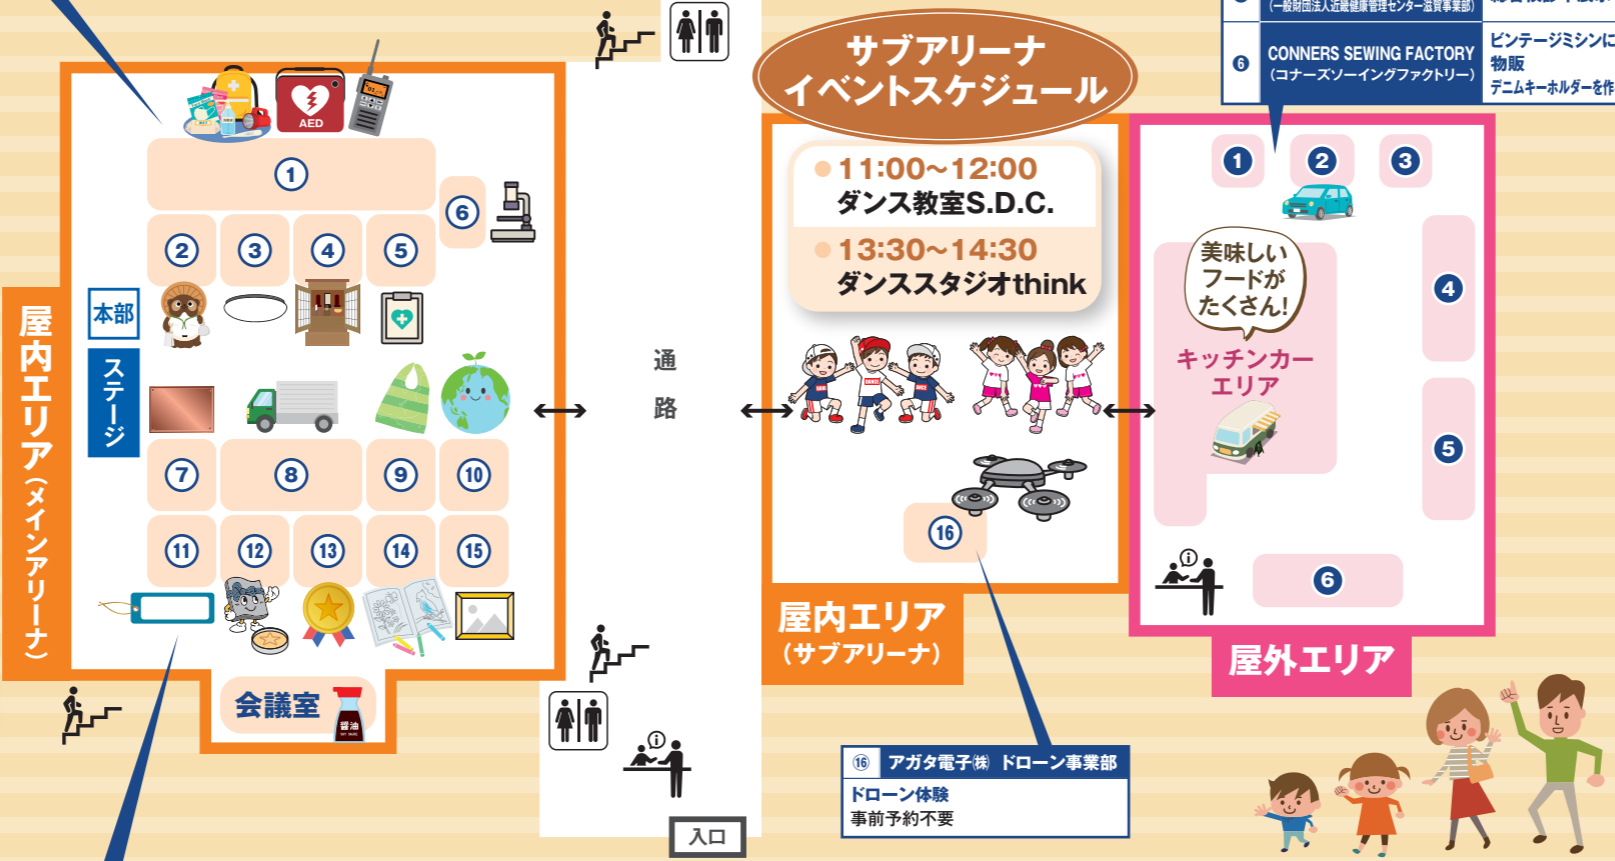

しがワークフェスタ 2024

ブース	出展者名	出店内容	事前予約時間	事前予約 受付人数	当日受付 可否	体験料
①	甲賀市管工事(協)青年部	ケレップ交換の作業体験	事前予約不要	-	○	-
②	一般社団法人滋賀県自動車整備振興会	自動車整備士の仕事体験	①10:30~11:45/②12:15~13:30 ③14:00~15:15	各10名	△(状況に応じて要相談)	-
③	滋賀県農業機械商業(協)青年部会	エンボ・ショベルカーでスーパーボールすくい体験	①10:30~10:45/②10:45~11:00 ③11:00~11:15/④11:15~11:30 ⑤11:30~11:45/⑥11:45~12:00 ⑦12:00~12:15/⑧12:15~12:30 ⑨12:30~12:45/⑩12:45~13:00 ⑪13:00~13:15/⑫13:15~13:30 ⑬13:30~13:45/⑭13:45~14:00 ⑮14:00~14:15/⑯14:15~14:30 ⑰14:30~14:45/⑱14:45~15:00 ⑲15:00~15:15/⑳15:15~15:30 ㉑15:30~15:45/㉒15:45~16:00	各3名	△(事前予約者を優先するが、随時受付可)	200円
④	滋賀県電気工事(工)青年部会	高所作業車乗車体験	①10:30~11:00/②11:00~12:00 ③12:00~13:00/④13:00~14:00 ⑤14:00~15:00/⑥15:00~16:00	各24名 (①のみ12名)	○ (各16名 ①のみ8名)	500円
⑤	しが中小企業女性中央会(一般財団法人近畿健康センター滋賀事業部)	総合検診車展示	事前予約不要	-	○	-
⑥	CONNERS SEWING FACTORY(コナースソーイングファクトリー)	ビンテージマシンによるライブ縫製物販 デニムキーホルダーを作ろう! ボタン打ち体験	事前予約不要	-	○	500円 (ボタン打ち体験)

メインアリーナステージ イベントスケジュール

- 10:00~10:30 開会式
- 10:45~15:55 成安造形大学 セイアンデンバ
- 15:55~16:00 閉会

- 13:00~15:00 成安造形大学 セイアンデンバ × 滋賀県中小企業青年中央会 × えふえむ草津生放送

ブース	出展者名	出店内容	事前予約時間	事前予約 受付人数	当日受付 可否	体験料
会議室	滋賀県醤油工業(協)青年部	しょうゆもの知り博士の出前授業	①11:00~12:00/②14:00~15:00	各20名	○(各5名)	-
⑦	滋賀県板金(工)青年部	銅板レリーフ製作体験	①10:30~11:30/②11:30~12:30/③13:00~14:00/④14:00~15:00/⑤15:00~16:00	各8名	○(各8名)	200円
⑧	滋賀県トラック青年協議会	トラックのお仕事体験	事前予約不要	-	○	-
⑨	滋賀県テントシート工業組合	まちのてんとやさんとつくるオリジナルカバン製作体験	①10:30~11:30/②11:30~12:30/③13:00~14:00/④14:00~15:00/⑤15:00~15:30	各4名(⑤のみ3名)	○(各4名(⑤のみ0名))	-
⑩	公益財団法人淡海環境保全財団	地球にやさしいのはどっち?お買い物ゲーム体験	事前予約不要	-	○	-
⑪	滋賀県広告美術(協)青年部会	オリジナルネームプレート製作体験	①10:30~11:00/②11:00~11:30/③11:30~12:00/④12:00~12:30/⑤12:30~13:00 ⑥13:00~13:30/⑦13:30~14:00/⑧14:00~14:30/⑨14:30~15:00/⑩15:00~15:30/⑪15:30~16:00	各20名	○(各5名~10名)	300円
⑫	滋賀県瓦工事(協)青年部	瓦葺き体験 キャラクター型抜き	①10:30~11:00/②11:00~11:30/③11:30~12:00/④12:30~13:00/⑤13:00~13:30 ⑥13:30~14:00/⑦14:00~14:30/⑧14:30~15:00/⑨15:30~16:00 ①10:30~11:00/②11:00~11:30/③11:30~12:00/④12:30~13:00/⑤13:00~13:30 ⑥13:30~14:00/⑦14:00~14:30/⑧14:30~15:00/⑨15:30~16:00	各6名	○(各4名)	-
⑬	滋賀バルブ(協)青年部	バルブの材料を活用!メダル製作体験	①10:30~11:30/②11:30~12:30/③13:15~14:15/④14:15~15:15	各10名	○(各3名)	1,000円
⑭	琵琶湖と共生する滋賀の農林水産業推進協議会	世界農業遺産「琵琶湖システム」を知らう!ぬり絵体験	事前予約不要	-	○	-
⑮	滋賀県総合企画部万博推進室	自分の描いた絵が動き出す!動くアートギャラリー	事前予約不要	-	○	-